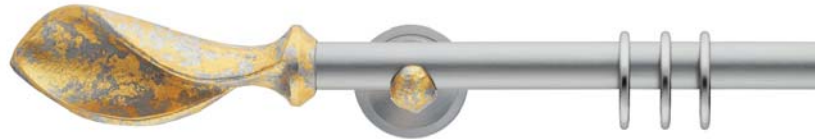

Vorhangstangen

Design bis ins kleinste Detail

Jedes Modell ist ein echter Hingucker. Maßgenau passen sich die Vorhangstangen millimetergenau allen Fenstergrößen an. Sie überzeugen durch eine Vielzahl unterschiedlicher Typen, Formen und Farben.

Klassische und moderne Materialien wie Eisen, Edelstahl, Messing, Edelholz oder Kunststoff – auch Kombinationen daraus – erlauben dekorative, fantasievolle und funktionelle Fenstergestaltungen.

Gardinenschienen

Gardinenschienen in nie da gewesener Vielfalt

Ob klassisch oder modern: Gardinenschienen aus Aluminium und Holz bieten für jede Funktion die richtige Auswahl und millimetergenaue Maßarbeit.